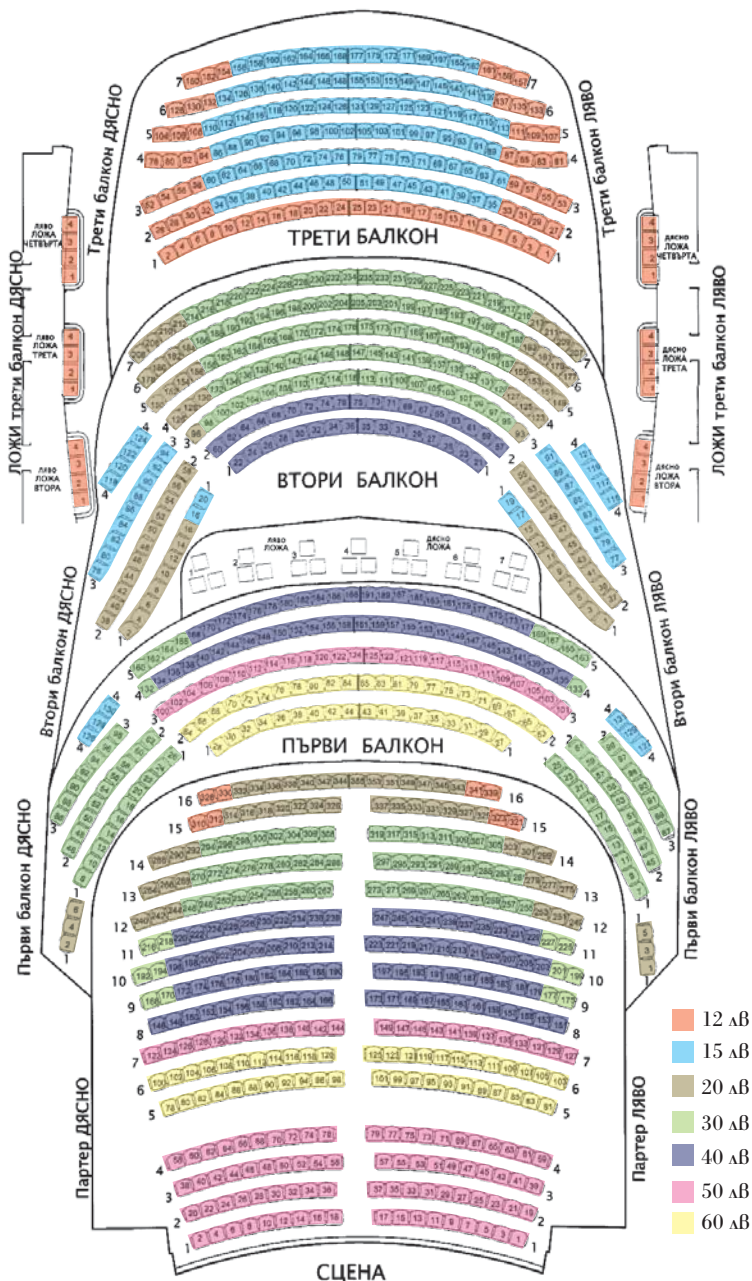

СОФИЙСКА ОПЕРА И БАЛЕТ  
SOFIA NATIONAL  
OPERA AND BALLET

АБОНАМЕНТ  
PACKAGE

ДВЕ ПРЕМИЕРИ  
ТРИ ШЕДЬОВЪРА НА ИТАЛИАНСКАТА  
ОПЕРНА КЛАСИКА

TWO PREMIERES  
THREE MASTERPIECES OF CLASSIC  
ITALIAN OPERA

Билетна каса на операта:

### TICKET PRICES

Място / Stalls	Редовна цена на един билет Regular price of one ticket Цена в лева/ Price in BGN	Цена на абонаментна карта за 2 спектакъла Price of subscription card for two performances Цена в лева/ Price in BGN
<b>Партер / Stalls</b>		
5-7 ред / row	60	80
1-4 ред / row	50	64
9-11 ред / row	40	60
12-14 ред / row	30	40
15-16 ред / row	20	30
<b>Първи балкон / First balcony</b>		
1 и 2 ред / row	60	80
3 ред / row	50	64
4 и 5 ред / row	40	60
<b>Втори балкон / Second balcony</b>		
1 и 2 ред / row	40	60
3-7 ред / row	30	40
<b>Трети балкон / Third balcony</b>		
1 ред / row	12	12
2-7 ред / row	15	16